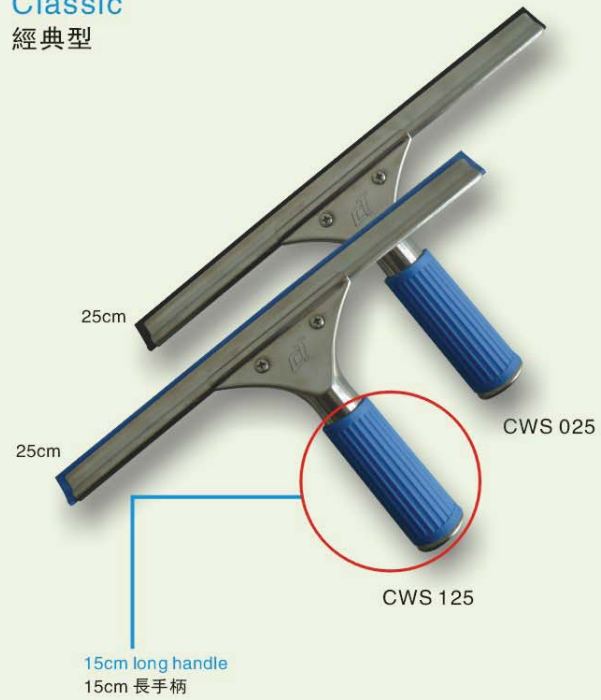

Window Squeegee

玻璃刮

Classic

經典型

Stainless steel self-locking screw
不銹鋼自鎖螺絲

Trident

三叉型

Classic	Model No.	PCS/CTN	Packing size	G.W.	Description	Trident	Model No.	PCS/CTN	Packing size	G.W.	Description
	Classic window squeegee 玻璃刮全套						Trident window squeegee 三叉玻璃刮全套				
	CWS 025/125	100 pcs	51 x 34 x 30 cm	22.12 kg	25 cm		TWS 025/125	100 pcs	51 x 34 x 30 cm	22.12 kg	25cm
	CWS 030/130	100 pcs	51 x 34 x 30 cm	23.42 kg	30 cm		TWS 035/135	100 pcs	51 x 34 x 30 cm	24.72 kg	35cm
	CWS 035/135	100 pcs	51 x 34 x 30 cm	24.72 kg	35 cm		TWS 045/145	100 pcs	51 x 34 x 30 cm	27.42 kg	45cm
	CWS 040/140	100 pcs	51 x 34 x 30 cm	26.22 kg	40 cm						
	CWS 045/145	100 pcs	51 x 34 x 30 cm	27.42 kg	45 cm						
	CWS 050/150	100 pcs	60 x 34 x 30 cm	29.28 kg	50 cm						
	CWS 055/155	100 pcs	60 x 34 x 30 cm	30.78 kg	55 cm						
	Glass cloth 微纖玻璃布										
	GC32535	—	—	—	35 x 70cm, 325gsm						