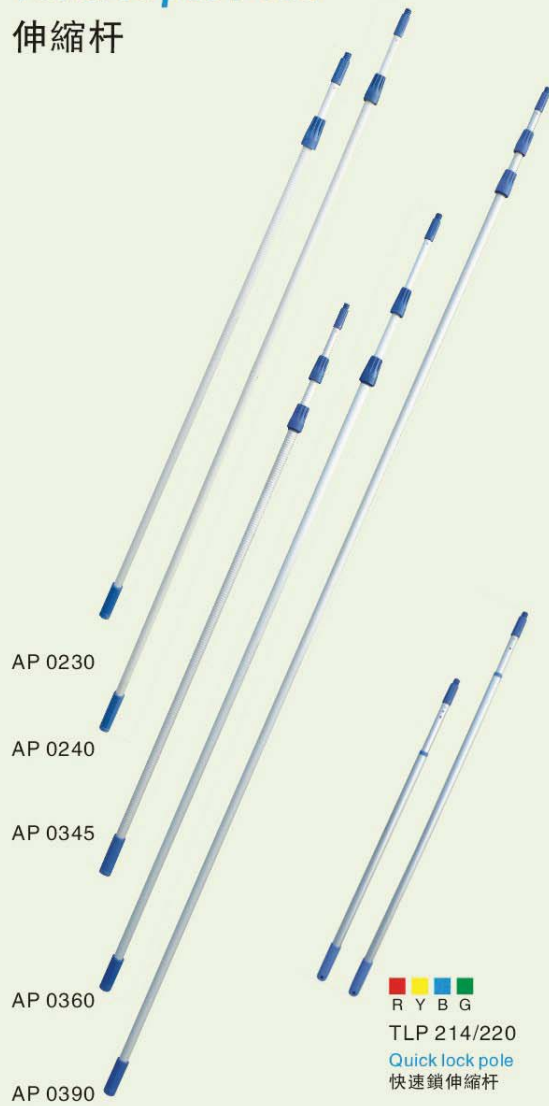

Telescopic Pole

伸縮杆

Window Bucket

玻璃清潔水桶